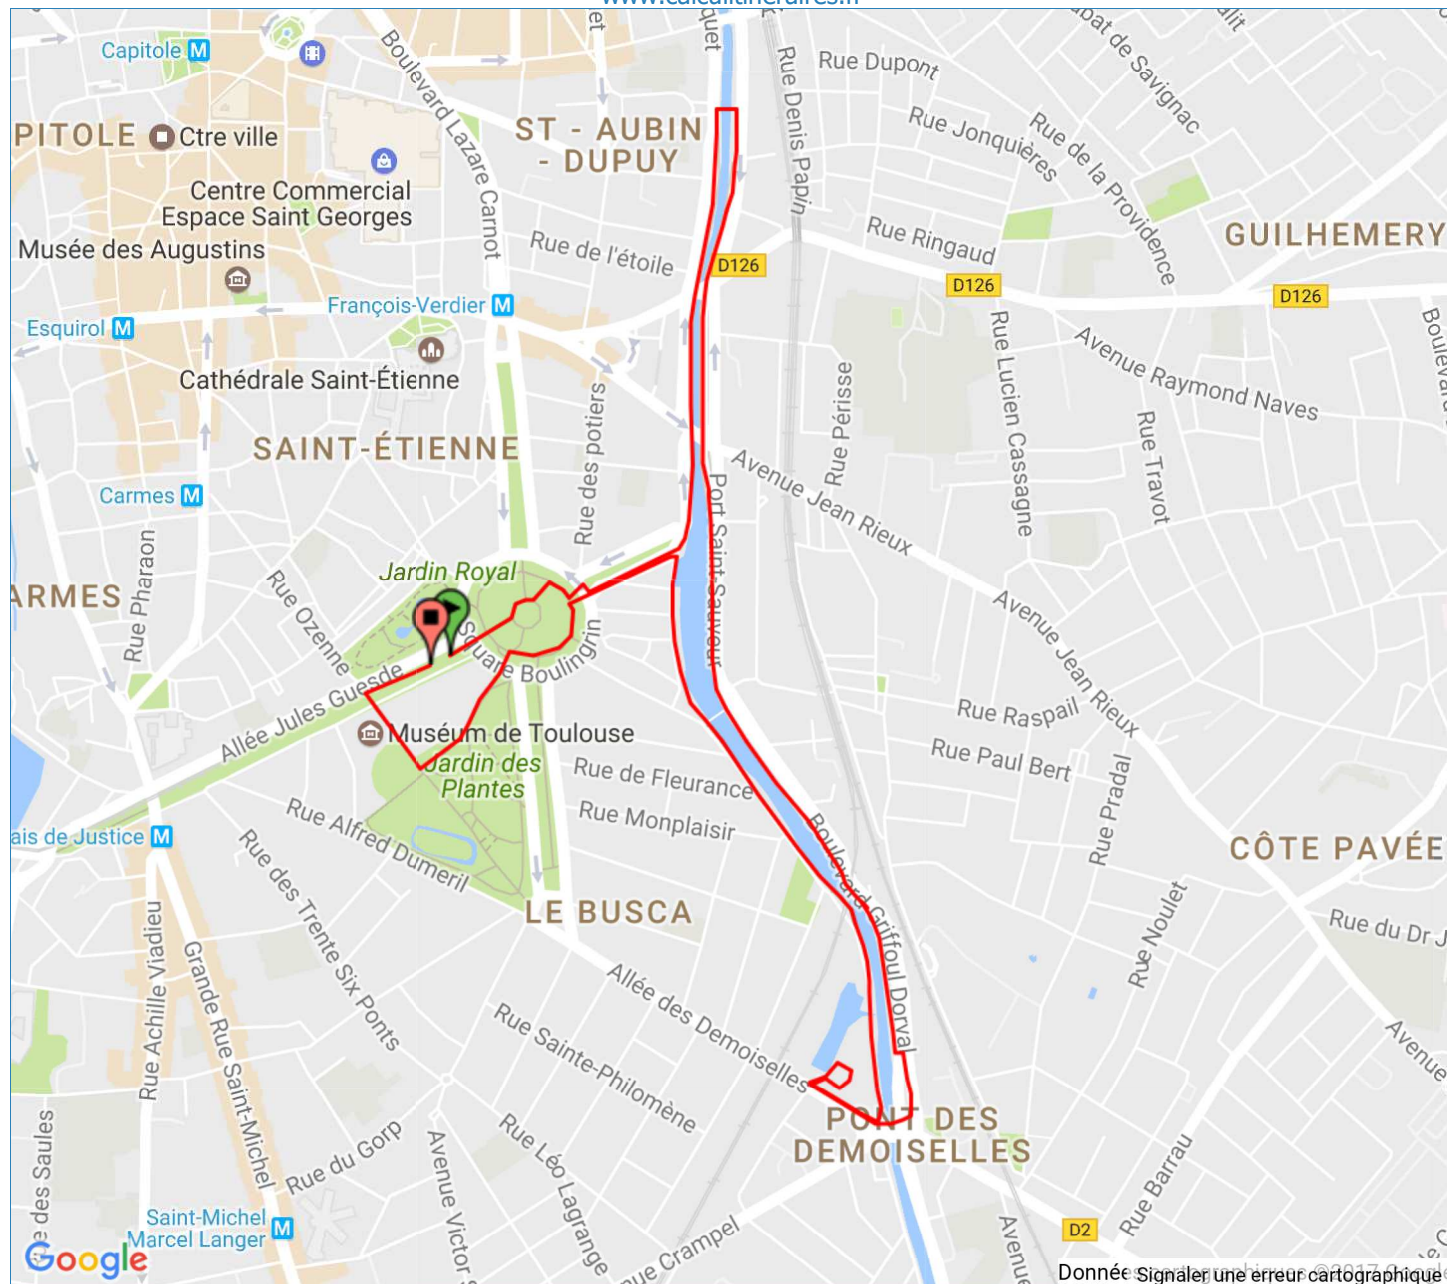

www.calculitineraires.fr

**Mon parcours sportif**

Distance : **5739.2 m** soit : **5.74 km**

**Topographie du parcours**