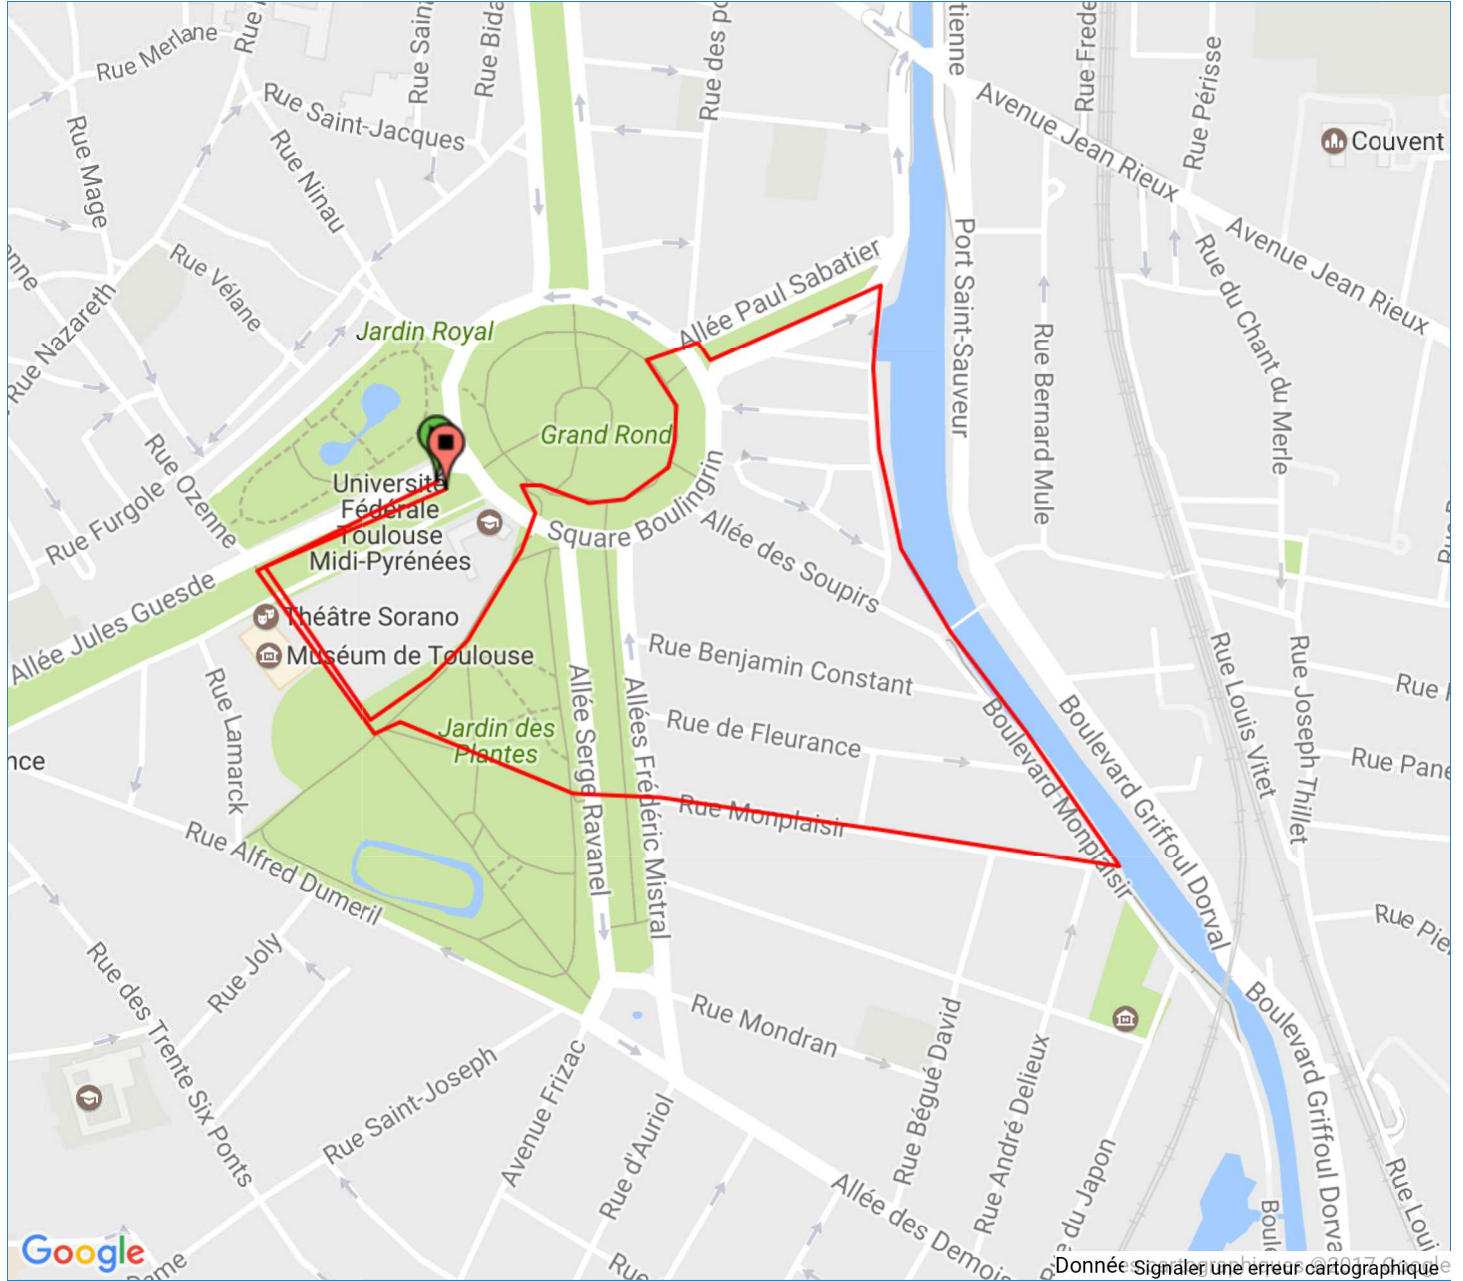

www.calculitineraires.fr

Mon parcours sportif

Distance : 2660.8 m soit : 2.66 km

Topographie du parcours